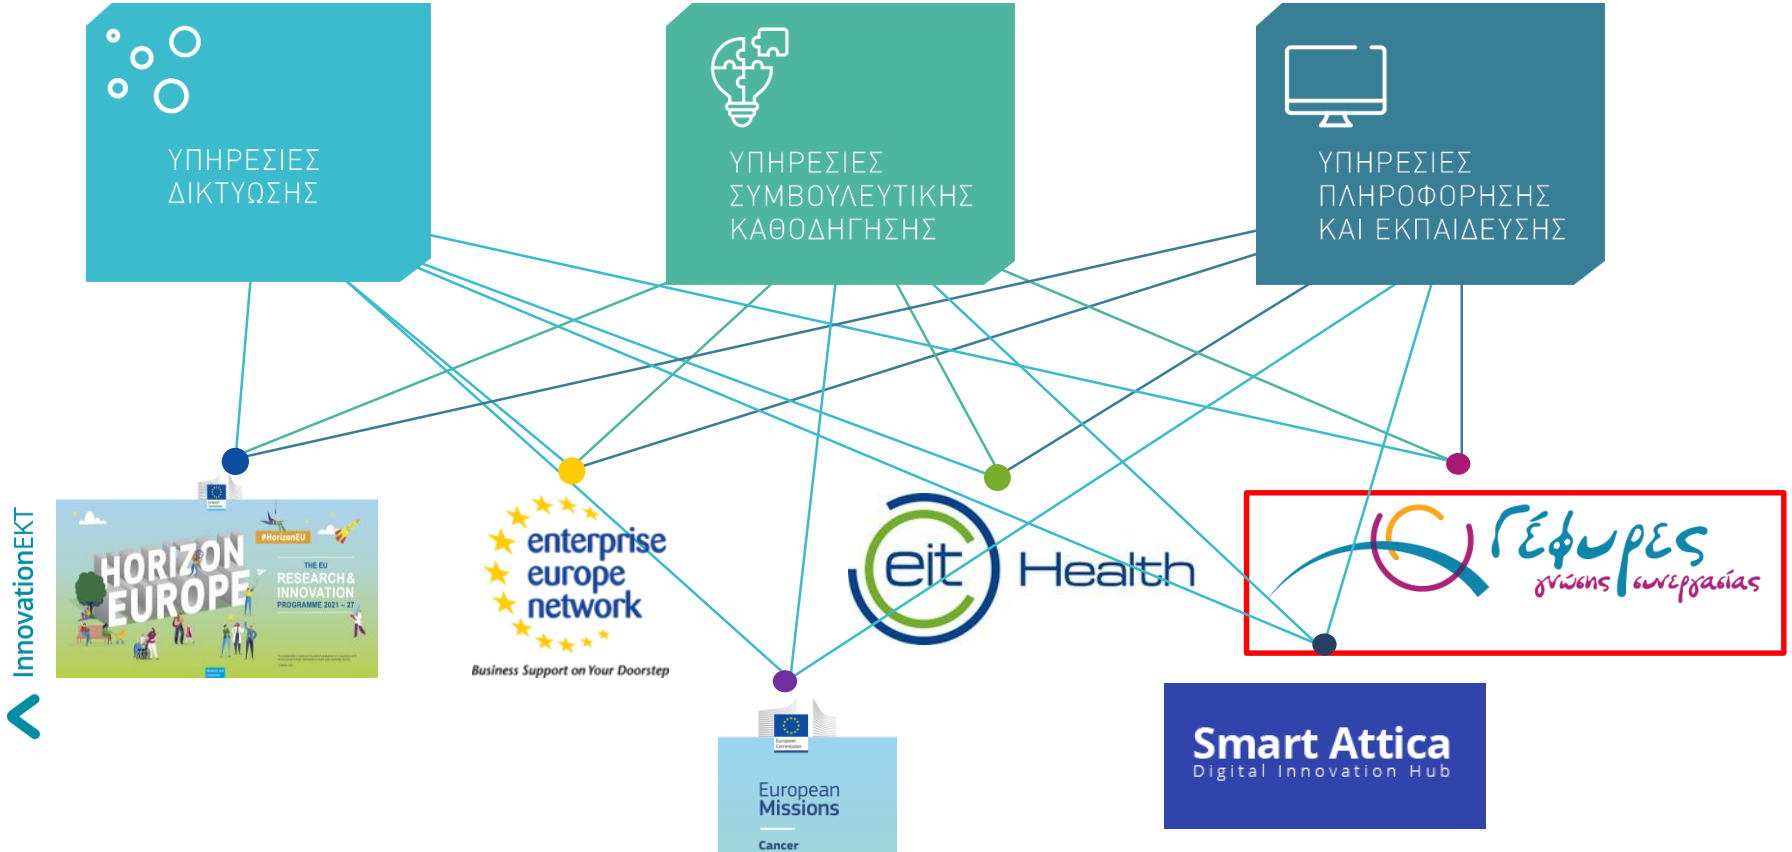

- τον ψηφιακό μετασχηματισμό
- τη σύνδεση της έρευνας με την παραγωγή
- την τεκμηρίωση δημόσιων πολιτικών
- την αξιοποίηση δημόσιων δεδομένων

OPAMA

Η διάχυση, με τους ελάχιστους περιορισμούς, της υπάρχουσας και της παραγόμενης γνώσης με σκοπό την επανάχρησή της στην έρευνα, την εκπαίδευση, την ανάπτυξη, την καινοτομία και τον ψηφιακό μετασχηματισμό.

Υποστήριξη πρόσβασης
σε ευρωπαϊκά προγράμματα
έρευνας και καινοτομίας

Υπηρεσίες μεταφοράς
τεχνολογίας

Υπηρεσία αυτοδιαγνωστικών
εργαλείων

ΥΠΗΡΕΣΙΕΣ ΠΛΗΡΟΦΟΡΗΣΗΣ ΚΑΙ ΕΚΠΑΙΔΕΥΣΗΣ

Υπηρεσίες
εκπαίδευσης

Υπηρεσίες πληροφόρησης
και ενημέρωσης

ΚΑΙΝΟΤΟΜΙΑ, ΜΕΤΑΦΟΡΑ ΚΑΙ ΑΞΙΟΠΟΙΗΣΗ ΓΝΩΣΗΣ

ΚΑΙΝΟΤΟΜΙΑ, ΜΕΤΑΦΟΡΑ ΚΑΙ ΑΞΙΟΠΟΙΗΣΗ ΓΝΩΣΗΣ

Όραμα

Η δημιουργία μιας "παγκόσμιας ψηφιακής κοινότητας Ελλήνων" που θα ενισχύσει την αναπτυξιακή προοπτική της χώρας

ΦΟΡΕΙΣ ΥΛΟΠΟΙΗΣΗΣ

ΕΘΝΙΚΟ ΚΕΝΤΡΟ ΤΕΚΜΗΡΙΩΣΗΣ &
ΗΛΕΚΤΡΟΝΙΚΟΥ ΠΕΡΙΕΧΟΜΕΝΟΥ

ΕΛΛΗΝΙΚΗ ΔΗΜΟΚΡΑΤΙΑ
ΥΠΟΥΡΓΕΙΟ
ΑΝΑΠΤΥΞΗΣ ΚΑΙ ΕΠΕΝΔΥΣΕΩΝ

Αποστολή

Οι "Γέφυρες Γνώσης και Συνεργασίας" δικτυώνουν τους Έλληνες από ολόκληρο τον κόσμο και από οποιονδήποτε τομέα δραστηριότητας, με στόχο να δημιουργηθούν επωφελείς δικτυώσεις για όλες τις πλευρές