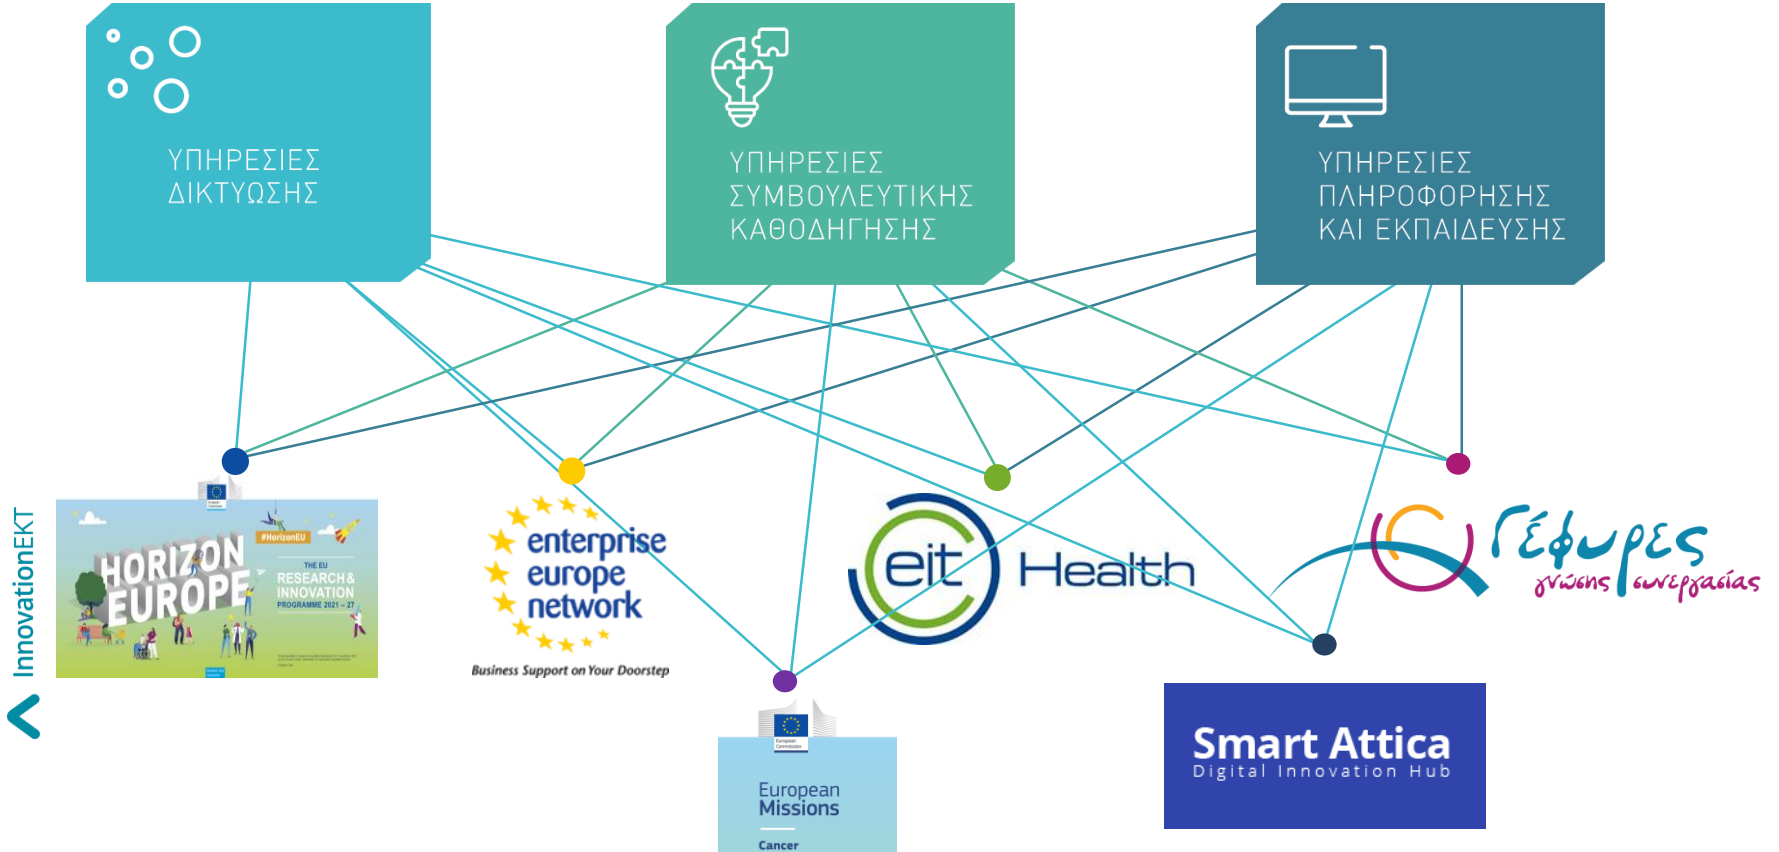

Αξιοποιώντας την
Τεχνητή Νοημοσύνη για
Ερευνητικούς Σκοπούς

«Γέφυρες Γνώσης & Συνεργασίας»

Παρέχοντας Υπηρεσίες Δικτύωσης, Ανάπτυξης
Συνεργασιών και Κατάρτισης του Ανθρώπινου
Δυναμικού Υψηλής Εξειδίκευσης

Υποστήριξη πρόσβασης
σε ευρωπαϊκά προγράμματα
έρευνας και καινοτομίας

Υπηρεσίες μεταφοράς
τεχνολογίας

Υπηρεσία αυτοδιαγνωστικών
εργαλείων

ΥΠΗΡΕΣΙΕΣ ΠΛΗΡΟΦΟΡΗΣΗΣ ΚΑΙ ΕΚΠΑΙΔΕΥΣΗΣ

Υπηρεσίες
εκπαίδευσης

Υπηρεσίες πληροφόρησης
και ενημέρωσης

ΚΑΙΝΟΤΟΜΙΑ, ΜΕΤΑΦΟΡΑ ΚΑΙ ΑΞΙΟΠΟΙΗΣΗ ΓΝΩΣΗΣ

ΚΑΙΝΟΤΟΜΙΑ, ΜΕΤΑΦΟΡΑ ΚΑΙ ΑΞΙΟΠΟΙΗΣΗ ΓΝΩΣΗΣ

Όραμα

Η δημιουργία μιας "παγκόσμιας ψηφιακής κοινότητας Ελλήνων" που θα ενισχύσει την αναπτυξιακή προοπτική της χώρας

ΦΟΡΕΙΣ ΥΛΟΠΟΙΗΣΗΣ

ΕΘΝΙΚΟ ΚΕΝΤΡΟ ΤΕΚΜΗΡΙΩΣΗΣ &
ΗΛΕΚΤΡΟΝΙΚΟΥ ΠΕΡΙΕΧΟΜΕΝΟΥ

ΕΛΛΗΝΙΚΗ ΔΗΜΟΚΡΑΤΙΑ
ΥΠΟΥΡΓΕΙΟ
ΑΝΑΠΤΥΞΗΣ ΚΑΙ ΕΠΕΝΔΥΣΕΩΝ

Αποστολή

Οι "Γέφυρες Γνώσης και Συνεργασίας" δικτυώνουν τους Έλληνες από ολόκληρο τον κόσμο και από οποιονδήποτε τομέα δραστηριότητας, με στόχο να δημιουργηθούν επωφελείς δικτυώσεις για όλες τις πλευρές