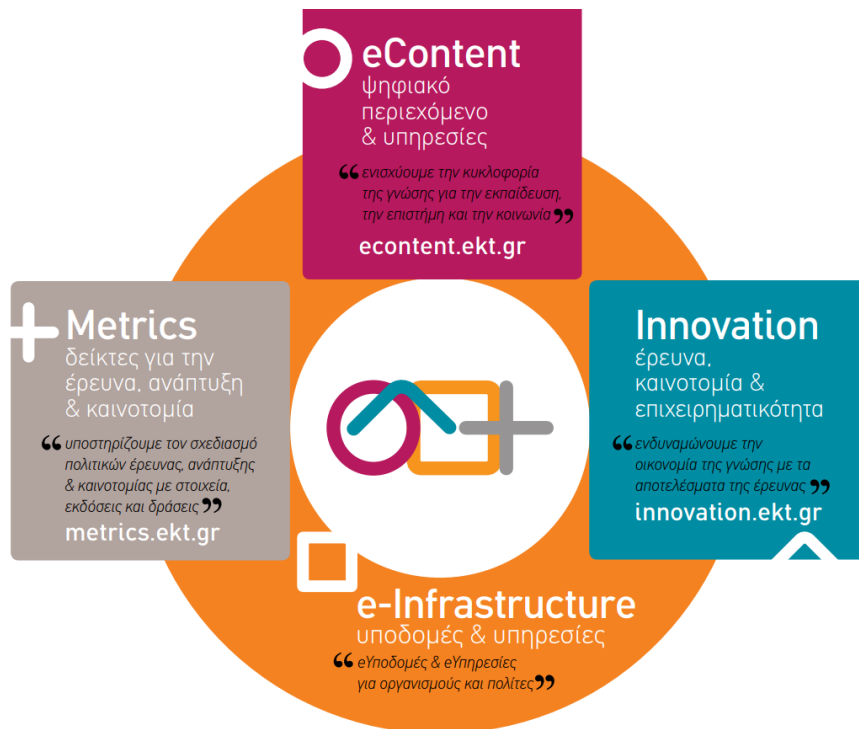

Δρ Νίκος Καραμπέκιος

Υπεύθυνος Μονάδας
ΜΟΝΑΔΑ ΚΑΙΝΟΤΟΜΙΑΣ & ΔΙΚΤΥΩΣΗΣ

ΕΘΝΙΚΟ ΚΕΝΤΡΟ ΤΕΚΜΗΡΙΩΣΗΣ &
ΗΛΕΚΤΡΟΝΙΚΟΥ ΠΕΡΙΕΧΟΜΕΝΟΥ

InnovationEKT

ΠΟΙΟΙ ΕΙΜΑΣΤΕ

Το ΕΚΤ είναι ερευνητικός και αναπτυξιακός οργανισμός δημοσίου συμφέροντος. Συνδέεται στρατηγικά με τους φορείς του εγχώριου συστήματος καινοτομίας και υποστηρίζει:

- τον ψηφιακό μετασχηματισμό
- τη σύνδεση της έρευνας με την παραγωγή
- την τεκμηρίωση δημόσιων πολιτικών
- την αξιοποίηση δημόσιων δεδομένων

OPAMA

Η διάχυση, με τους ελάχιστους περιορισμούς, της υπάρχουσας και της παραγόμενης γνώσης με σκοπό την επανάχρησή της στην έρευνα, την εκπαίδευση, την ανάπτυξη, την καινοτομία και τον ψηφιακό μετασχηματισμό.