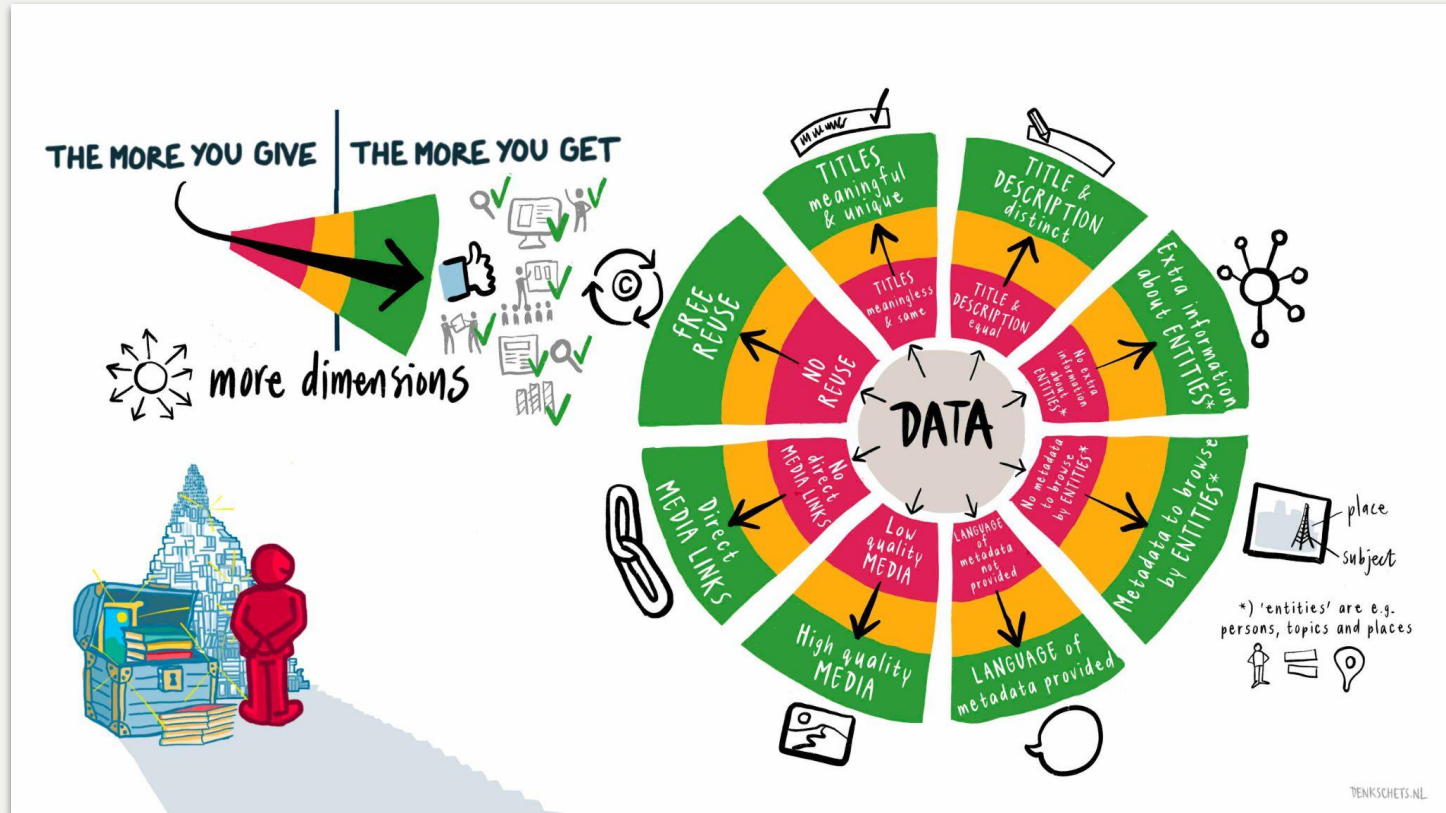

EUROPEANA PUBLISHING FRAMEWORK