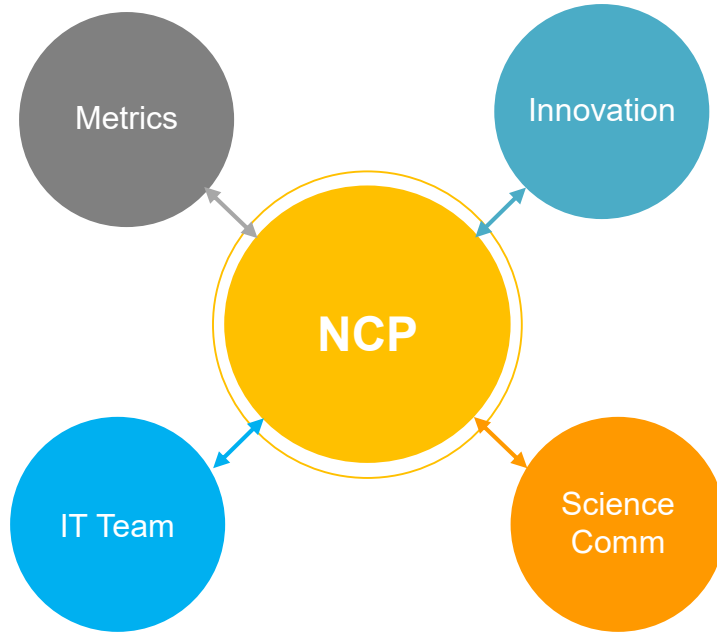

16.116 ακόλουθοι στις σελίδες
κοινωνικής δικτύωσης της
Πρωτοβουλίας Γέφυρες Γνώσης
και Συνεργασίας

1.523 συμμετέχοντες
σε εκδηλώσεις στις οποίες
είχε παρουσία το ΕΚΤ

#HorizonEU

Υποστηρίζει επιχειρήσεις, ακαδημαϊκούς και ερευνητικούς φορείς από τον εντοπισμό ευκαιριών χρηματοδότησης μέχρι τη διαμόρφωση προτάσεων, την υλοποίηση έργων και την αξιοποίηση των ερευνητικών αποτελεσμάτων.

#HorizonEU

- Στοχευμένη προώθηση
- Αύξηση συμμετοχής ελληνικών επιχειρήσεων
- Διάχυση αποτελεσμάτων
- Σύγχρονες υποδομές ανοικτής πρόσβασης

#HorizonEU

Το ΕΚΤ είναι Εθνικό Σημείο Επαφής στον Ορίζοντα Ευρώπη για τις θεματικές «Υγεία», «Ψηφιακές τεχνολογίες, Βιομηχανία και Διάστημα» και το πρόγραμμα Marie Skłodowska-Curie Actions.