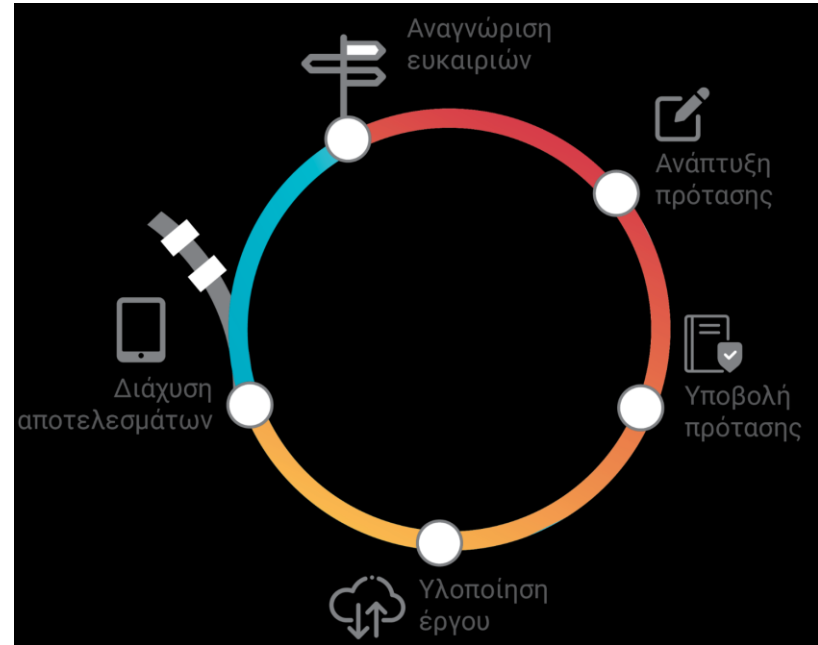

16.116 ακόλουθοι στις σελίδες
κοινωνικής δικτύωσης της
Πρωτοβουλίας Γέφυρες Γνώσης
και Συνεργασίας

1.523 συμμετέχοντες
σε εκδηλώσεις στις οποίες
είχε παρουσία το ΕΚΤ

#HorizonEU

Υποστηρίζει επιχειρήσεις, ακαδημαϊκούς και ερευνητικούς φορείς από τον εντοπισμό ευκαιριών χρηματοδότησης μέχρι τη διαμόρφωση προτάσεων, την υλοποίηση έργων και την αξιοποίηση των ερευνητικών αποτελεσμάτων.