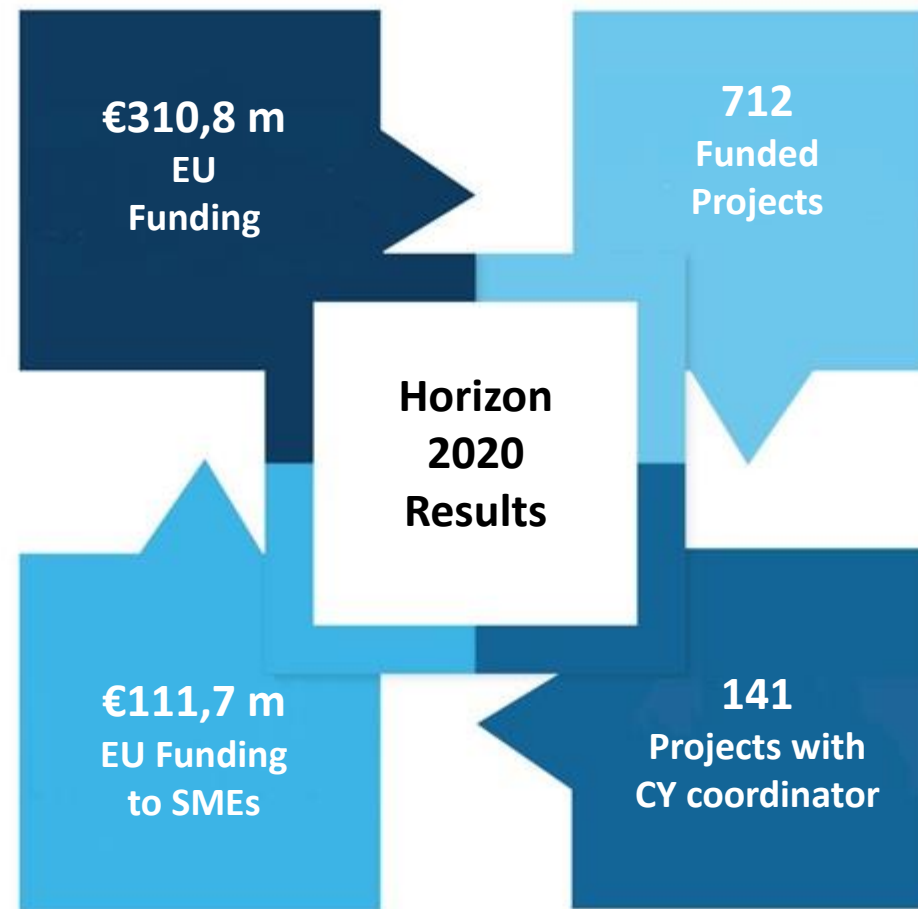

Cyprus Participation in Horizon 2020