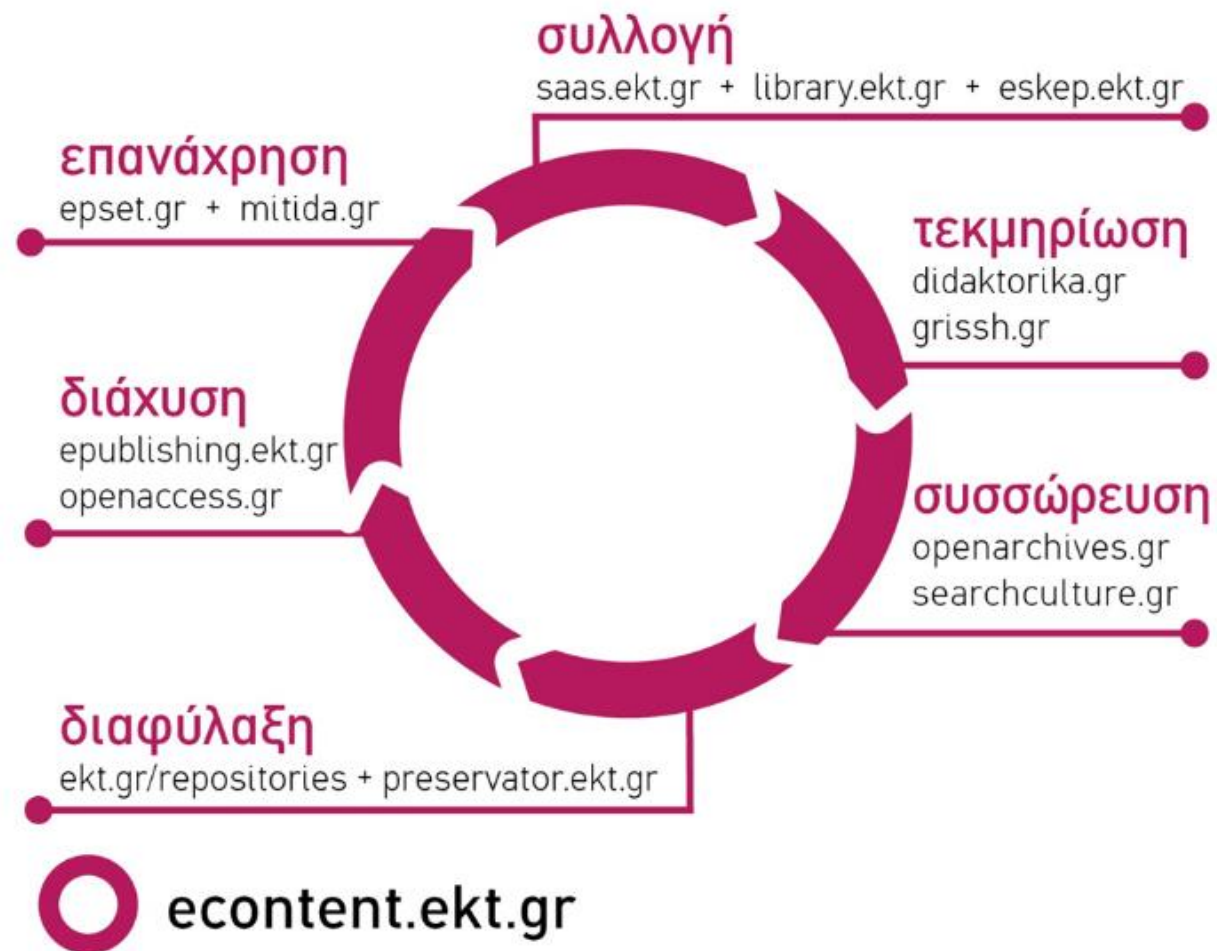

Ο κύκλος του ψηφιακού περιεχομένου στο ΕΚΤ