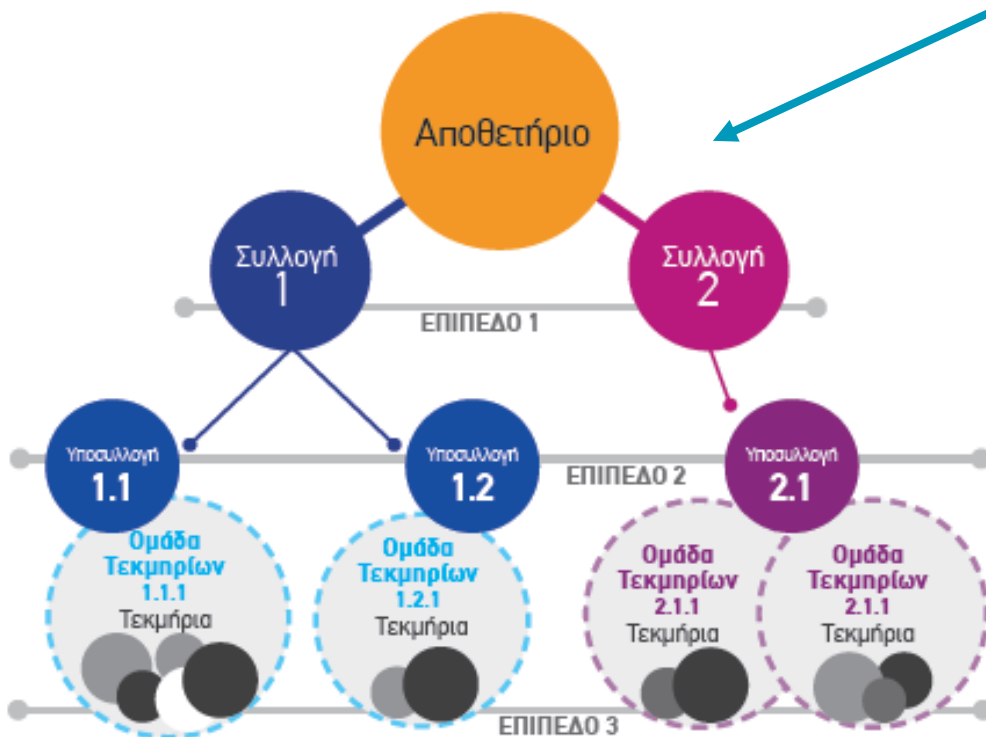

Αν επιθυμείτε να προστεθεί το κείμενο καλωσορίσματος στην αρχική σελίδα, συμπληρώστε το παρακάτω στα ελληνικά ή/και αγγλικά, ανάλογα με τις γλώσσες διεπαφής του αποθετηρίου. Το κείμενο σας θα εμφανίζεται κάτω από το Καλώς ήρθατε ή το Welcome αντίστοιχα:

Πώς παρουσιάζεται το περιεχόμενο σε ένα αποθετήριο SaaS;

Τα ψηφιακά τεκμήρια παρουσιάζονται οργανωμένα σε **συλλογές** και σύμφωνα με τον **τύπο** στον οποίο ανήκουν.

Τύποι Τεκμηρίων

Δισδιάστατα
γραφικά

Παρτιτούρες