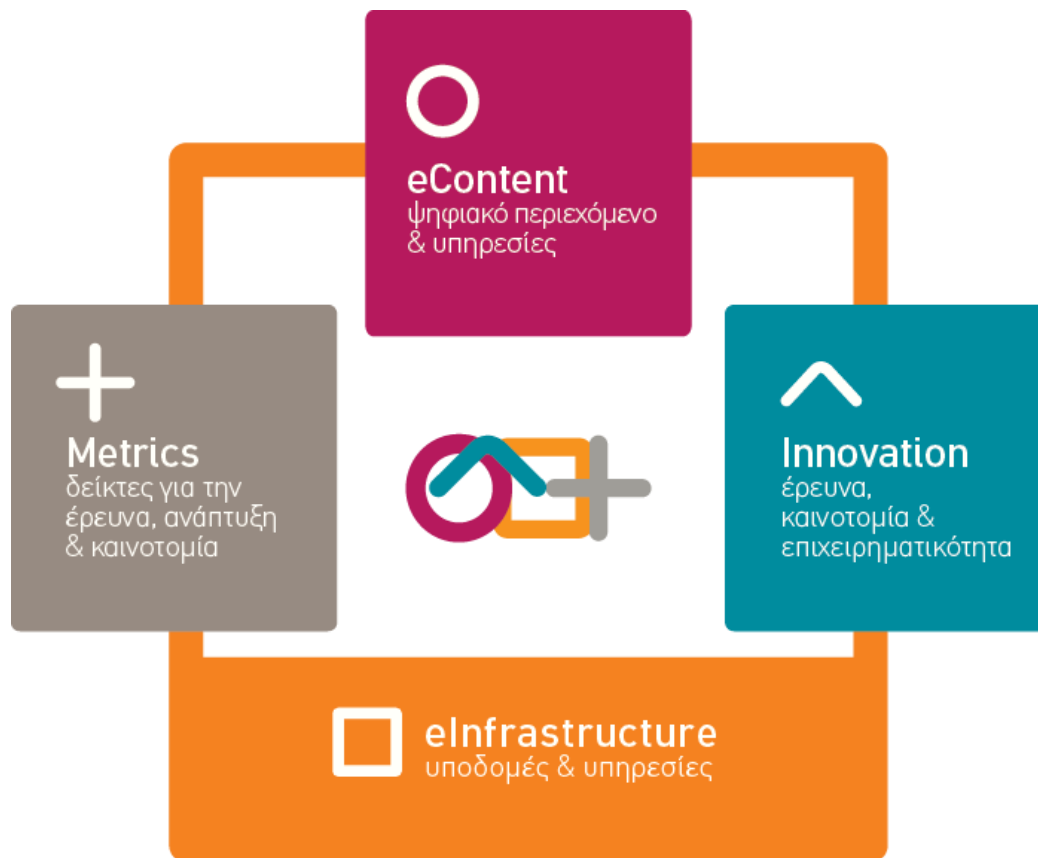

Διαδραματίζουμε κεντρικό ρόλο στην οικολογία της επαναχρησιμοποιήσιμης γνώσης, ως οριζόντια και σε εθνικό επίπεδο ηλεκτρονική υποδομή περιεχομένου για την έρευνα, την εκπαίδευση και τον πολιτισμό

Ο κύκλος του ψηφιακού περιεχομένου στο ΕΚΤ

Επιτυγχάνουμε ισορροπία ανάμεσα σε περιεχόμενο, ανάγκες φορέων και του κοινού τους

Αποθετήρια SaaS από το ΕΚΤ

Παρέχονται διαδικτυακά

ως ολοκληρωμένη υπηρεσία ανάπτυξης του αποθετηρίου ενός φορέα με αυτοματοποιημένο τρόπο, σύμφωνα με τις προδιαγραφές και τις ανάγκες του

Προβάλλουν τον φορέα σε εθνικό και διεθνές επίπεδο,

διαχέοντας και αναδεικνύοντας το περιεχόμενο του στους επισκέπτες του και στο ευρύ κοινό

Κύριες λειτουργίες αποθετηρίων

The screenshot shows the main interface of the eLearning repository. Callouts on the right side identify the following elements: